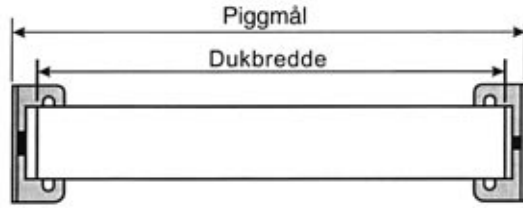

Profiler

Rullegardinstokk i stål 25 eller 36 mm diameter. Underlist i tre er standard, men kan leveres med 2 varianter i aluminium.

Kolleksjonen

Kolleksjonen omfatter tekstilmaterialer av høy kvalitet og med forskjellig tetthet. Det finnes en rekke varianter av mørkleggings- og blendingsstoffer, og valgmulighetene i mønster er mange.

Semi-transparent eller screen-duk beskytter mot direkte sollys. De slipper sollyset inn, uten at det hindrer utsyn.

Tekniske data

| | |
|-------------|--|
| Maks bredde | 2900 mm |
| Min. bredde | 345 mm |
| Maks høyde | 2000 mm (Funksjonshøyde uten skjøt, max 1850 mm) |
| Maks flate | 5 m ² |

Måltaking

Bredde: Oppgi piggmål. NORSOL trekker nødvendig klaring. Ønskes nisjebeslag oppgis dette ved bestilling. Høyde: Mål brukshøyden + 20 cm

Dukmål = piggmål - 28 mm

Kapper

G-håndtak med hvitt aluminiumsrør